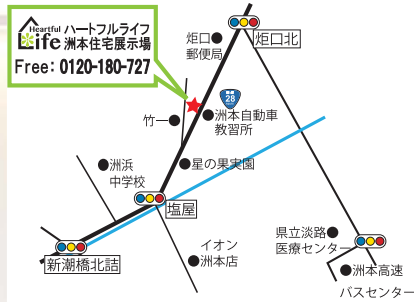

家を建てる前に聞いておきたい、
失敗しないための
家づくりセミナー
 11/23 SAT・24 SUN
 14:00～16:00
 ※勉強会后個別相談可能

小さなお子様も大歓迎！
 「キッズスペース完備」
 駐車場完備 参加無料

100万円の補助金をもらう方法！ほか

- 今すぐ購入？頭金を貯めてから？
- 建築費用以外に必要な多くの費用って？
- 新築マイホームで300万円以上「得する人・損する人」の差って何？
- ある程度ゆとりを持った「賢い資金計画」の組み立て方とは？
- 「あなたにとって一番最適な時期」は？
- 「老後2000万円問題」と住宅なぜ関係あるの？
- 家の性能が家族に与えるさまざまな「健康被害」って？
- 住宅の補助金・減税・優遇制度？

Heartful Life 株式会社 生穂建設
 本社：淡路市生穂 1156 洲本展示場：洲本市塩屋 2 丁目 411-1
 ☎ 0120-180-727

※1日限定4組まで ◎しつこい営業はしません。お気軽にお問い合わせください。

勉強会は**完全予約制**です。
 ご予約は、お電話またはHPよりお申込みください。

Instagram SNSで情報配信中

淡路市商工会
共同チラシ
Vol.28
 <2024年11月16日発行>