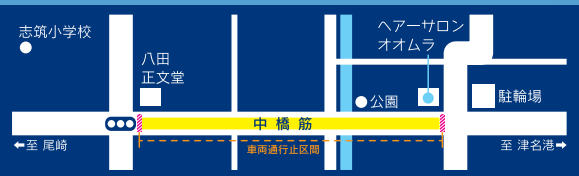

# 中橋筋しづきの夜店

日時 令和5年 **7月29日(土)**  
17:00~21:00

- ★17:00より ステージイベント多数!
- ★18:00前 こども菓子まき (小学生以下限定)
- ★20:00頃 お楽しみイベント

場所 志筑中橋筋 (ヘアーサロンオオムラ~八田正文堂)

※荒天の場合、中止します (小雨決行)  
※駐車場はありません。  
※トイレはありません。  
※諸事情により内容は変更することがあります。