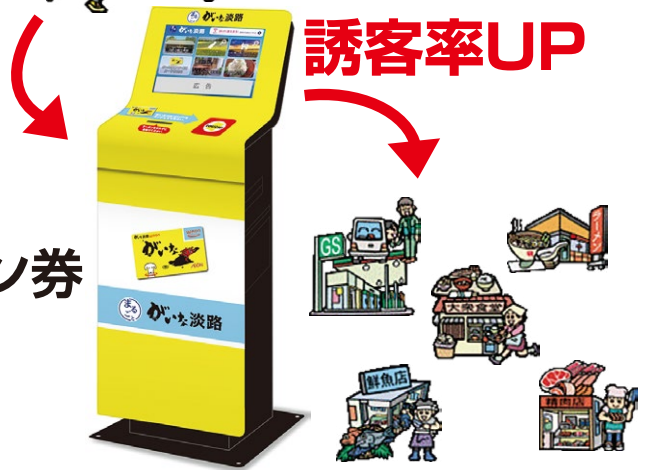

加盟店一覧

北淡路	高砂屋
ゆめの浜	北淡
淡路シネフォト	フレンズやまと
やま高 たこ姿焼き	ヘアタイムズ
株式会社吹き戻しの里	淡路ビーフ大河内
ウェルニシオカ	(旬)山石油店
津名	株式会社ニコマート
アーティフィシャルフラワー専門店 四季彩遊 和華	ショップほくだん
たきの種苗株式会社	レストランさくら
大竹石材株式会社/大竹仏壇店	トシマガイマル サラダ館北淡店
創作うどん家ぜん丸	淡路翁
有井商店	一宮
魚佐太 (鮮魚)	有限会社肉のよしおか
魚繁	きものブティック おおつえ
大前米穀店	美容室Emi
岡村酒店	あじろ鮮魚店
川越電機商会	株式会社カシゲン
小原商店	西岡石油店
杉山青果	石上商店
長手長栄堂 志筑店	有限会社高田電機商会
くらしを彩る器 陶器のやまもと	志智鶏肉店
富本衣料店	佐藤商店
帯ときもの 森田屋	ヘアスタジオサカグチ
ロイド・コーヒー	せきれいの里
有限会社魚幸	一宮オイル有限会社
たまおか	有限会社潮崎自動車
カワバタ靴店	食料品のたかたに
中華レストラン愛愛	オレンヂ
がんこおやじ志筑店	淡路ビーフ とうげ
サラダ館 津名東店	(旬)浜田商店 エイショップはまだ
プチホテル シエスタ	時枝石材店
サンマルク	宝来堂
淡路砥油株式会社志筑給油所	オレンジりんご鳥ロマン 伊弉諾神宮前店
酒のKAWANO	株式会社薫寿堂
(柳)櫻岡石油・出光津名バイパスSS	寺神酒店
満面 大谷店